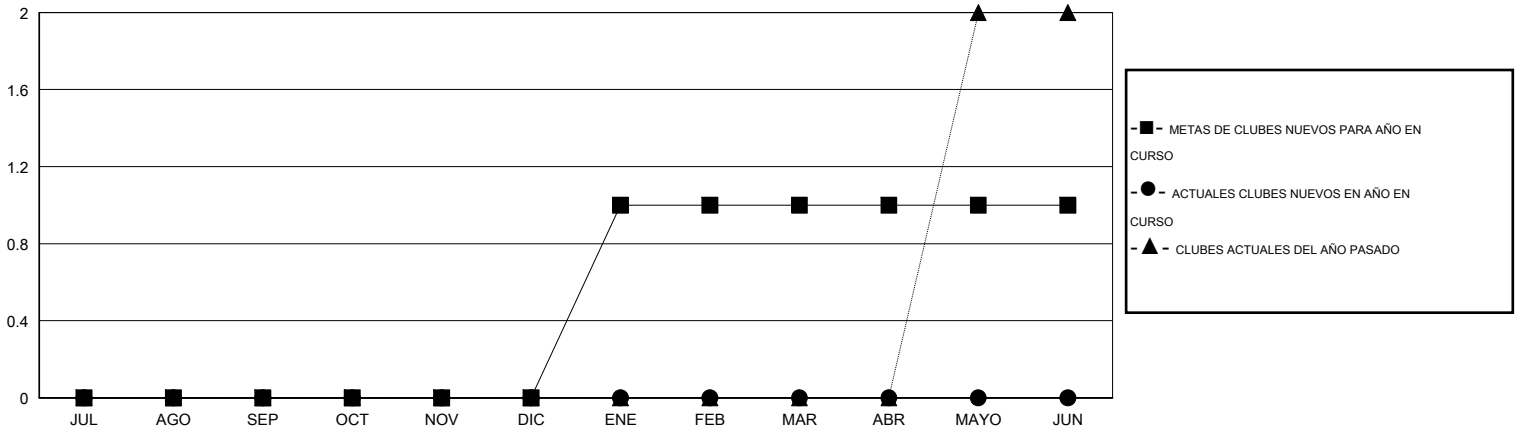

MONTHLY MEMBERSHIP PROGRESS REPORT

District R 1

Results as of: 1/31/2016

GMT: CARLOS JUSTINIANO

UBICACIÓN DOMINICAN REPUBLIC

GMT DE AE 3

Clubes					socios				
RESULTADOS DE 2015-2016					RESULTADOS DE 2015-2016				
TRIMESTRE	META DE CLUBES NUEVOS	NUEVOS CLUBES	CLUBES DADOS DE BAJA	GANANCIA/PÉRDIDA NETA	TRIMESTRE	META DE SOCIOS NUEVOS	SOCIOS FUNDADORES Y NUEVOS SOCIOS AÑADIDOS	SOCIOS DADOS DE BAJA	GANANCIA/PÉRDIDA NETA
JUL/AGO/SEP	0	0	0	0	JUL/AGO/SEP	0	13	77	-64
OCT/NOV/DIC	0	0	0	0	OCT/NOV/DIC	30	57	30	27
ENE/FEB/MAR	1	0	0	0	ENE/FEB/MAR	65	14	7	7
ABR/MAYO/JUN	0	0	0	0	ABR/MAYO/JUN	35	0	0	0

METAS Y CIFRA ACUMULATIVA DE CLUBES NUEVOS