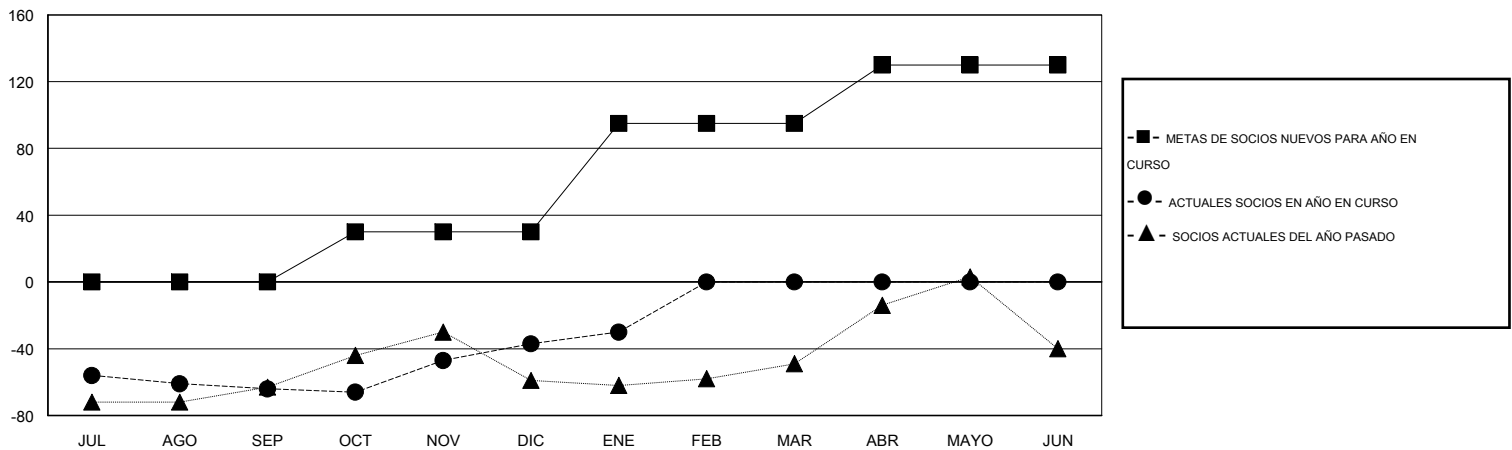

MONTHLY MEMBERSHIP PROGRESS REPORT

District R 1

Results as of: 1/31/2016

GMT: CARLOS JUSTINIANO

UBICACIÓN DOMINICAN REPUBLIC

GMT DE AE 3

Clubes					socios				
RESULTADOS DE 2015-2016					RESULTADOS DE 2015-2016				
TRIMESTRE	META DE CLUBES NUEVOS	NUEVOS CLUBES	CLUBES DADOS DE BAJA	GANANCIA/PÉRDIDA NETA	TRIMESTRE	META DE SOCIOS NUEVOS	SOCIOS FUNDADORES Y NUEVOS SOCIOS AÑADIDOS	SOCIOS DADOS DE BAJA	GANANCIA/PÉRDIDA NETA
JUL/AGO/SEP	0	0	0	0	JUL/AGO/SEP	0	13	77	-64
OCT/NOV/DIC	0	0	0	0	OCT/NOV/DIC	30	57	30	27
ENE/FEB/MAR	1	0	0	0	ENE/FEB/MAR	65	14	7	7
ABR/MAYO/JUN	0	0	0	0	ABR/MAYO/JUN	35	0	0	0

METAS Y CIFRA ACUMULATIVA DE CLUBES NUEVOS

METAS Y CIFRA ACUMULATIVA DE SOCIOS

CLUBES DADOS DE BAJA: 0	26 CLUBS OF 49 AÑADIERON 1 O MÁS SOCIOS NUEVOS	DISTRIBUCIÓN POR SEXO
		MASCULINO 733 (52.89%)
		FEMENINO 653 (47.11%)
SOCIOS DADOS DE BAJA	CLIC AQUÍ PARA DATOS DE SALUD DE CLUB	SOCIOS EN UNIDAD FAMILIAR 474
FALLECIDOS 11		CABEZA DE FAMILIA 195
CLUB CANCELADO 0		NO ES CABEZA DE FAMILIA 279
OTRO 103		
TOTAL 114		